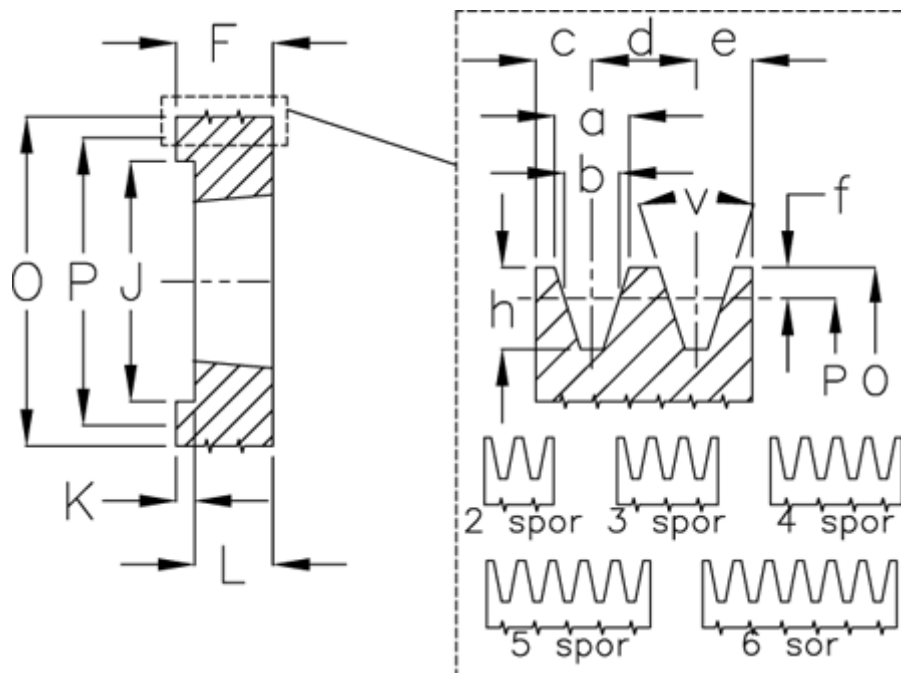

Varenummer: 604111011202
 Beskrivelse: Kileremsskive SPB 112/2 TL1610

Mål

a	= 16,3	F	= 44	P	= 112
Antal spor	= 2	For bøsning	= 1610	Type	= SPB
b	= 14	h	= 17,5	v	= 34 grader
Bøsning ø max.	= 42	J	= 72.0		
c	= 12,5	K	= 19		
d	= 19	L	= 25		
e	= 12,5	m	= -		
f	= 3,5	O	= 119		